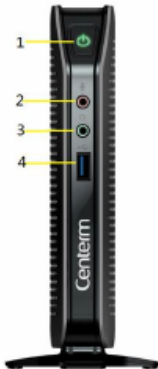

# C92 (Quad Core)

C92はIntelクアッドコアSoCで稼働しており、スタンドアロンおよび仮想デスクトップ環境でスムーズな操作性を実現します。CPU集約型およびグラフィック対応のアプリケーションのサポートを提供しております。

## インターフェース

1. 電源ボタン
2. Mic-in
3. Line-out
4. DVI-I ポート

前面

背面 (wifi無し)

1. DC 12v input
2. USB 2.0 ポート
3. RJ-45
4. DVI-I ポート
5. DP ポート
6. USB 2.0 ポート

背面 (wifi付)

1. DC 12v input
2. Wifi アンテナ
3. RJ-45
4. DVI-I ポート
5. DP ポート
6. USB 2.0 ポート

## C92の仕様

システム	
CPU	Intel Quad-Core 2.0GHz
OS	WES7 / WES8 / Win10 (windows) / COS ①
VDI/HSD サポート	Citrix Receiver / VMware view / Microsoft RDP 8 対応
管理	CCCM
メモリ	
RAM (DDR3)	2GB (最大 8GB)
ストレージ (SSD)	8GB (最大128GB SSD)
ディスプレイ	
ポート	DVI-I x 1 (DVI-to-VGA アダプター付属) , DP x 1
解像度	DVI-D Up to 1920x1200 @ 60Hz, VGA / DP Up to 2560x1600 @ 60Hz
色深度	最大 32bits true color
デュアルディスプレイ	サポート
ネットワーク	
LAN	x1 (10/100/1000 Base-T ファストイーサネット, RJ-45)
WLAN	WIFI (オプション : 背面に 4つのUSB2.0 ポートのみ)
I/Oペリフェラルインターフェース	
USB 2.0	背面: 5 x USB 2.0 (No Wifi), 4 x USB 2.0 (With Wifi) 前面: 1 x USB 3.0
オーディオ	
ポート	前面: Line-out x 1 , Mic-in x 1, (1/8インチミニジャック)
サイズ	
本体 (H x W x D)	131mm x 31.5mm x 167mm
パッキングサイズ	488mm x 256mm x 108mm
重量	0.55 kg
電力	
アダプター	世界標準出力 100-240V AC, 50/60 Hz, 12V/3A DC
消費電力	10w以下
マウント	
VESA	VESA マウントキット
ケンジントンロック	ケンジントンセキュリティスロット内蔵
使用環境	
クーリング	ファンレス空冷式
温度	0℃ ~ 40℃
湿度	30% ~ 90% 結露無し