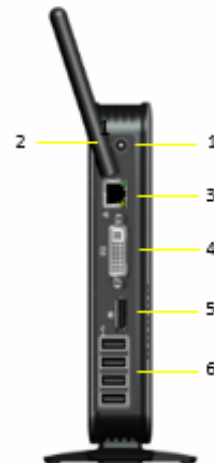

## インターフェース

1. 電源ボタン
2. Mic-in
3. Line-out
4. DVI-I ポート

前面

背面 (wifi無し)

1. DC 12v input
2. USB 2.0 ポート
3. RJ-45
4. DVI-I ポート
5. DP ポート
6. USB 2.0 ポート

背面 (wifi付)

1. DC 12v input
2. Wifi アンテナ
3. RJ-45
4. DVI-I ポート
5. DP ポート
6. USB 2.0 ポート

## C92の仕様

システム	
CPU	Intel Quad-Core 2.0GHz
OS	WES7 / WES8 / Win10 (windows) / COS ①
VDI/HSD サポート	Citrix Receiver / VMware view / Microsoft RDP 8 対応
管理	CCCM
メモリ	
RAM (DDR3)	2GB (最大 8GB)
ストレージ (SSD)	8GB (最大128GB SSD)
ディスプレイ	
ポート	DVI-I x 1 (DVI-to-VGA アダプター付属) , DP x 1
解像度	DVI-D Up to 1920x1200 @ 60Hz, VGA / DP Up to 2560x1600 @ 60Hz
色深度	最大 32bits true color
デュアルディスプレイ	サポート
ネットワーク	
LAN	x1 (10/100/1000 Base-T ファストイーサネット, RJ-45)
WLAN	WIFI (オプション : 背面に 4つのUSB2.0 ポートのみ)
I/Oペリフェラルインターフェース	
USB 2.0	背面: 5 x USB 2.0 (No Wifi), 4 x USB 2.0 (With Wifi) 前面: 1 x USB 3.0
オーディオ	
ポート	前面: Line-out x 1 , Mic-in x 1, (1/8インチミニジャック)
サイズ	
本体 (H x W x D)	131mm x 31.5mm x 167mm
パッキングサイズ	488mm x 256mm x 108mm
重量	0.55 kg
電力	
アダプター	世界標準出力 100-240V AC, 50/60 Hz, 12V/3A DC
消費電力	10w以下
マウント	
VESA	VESA マウントキット
ケンジントンロック	ケンジントンセキュリティスロット内蔵
使用環境	
クーリング	ファンレス空冷式
温度	0℃ ~ 40℃
湿度	30% ~ 90% 結露無し